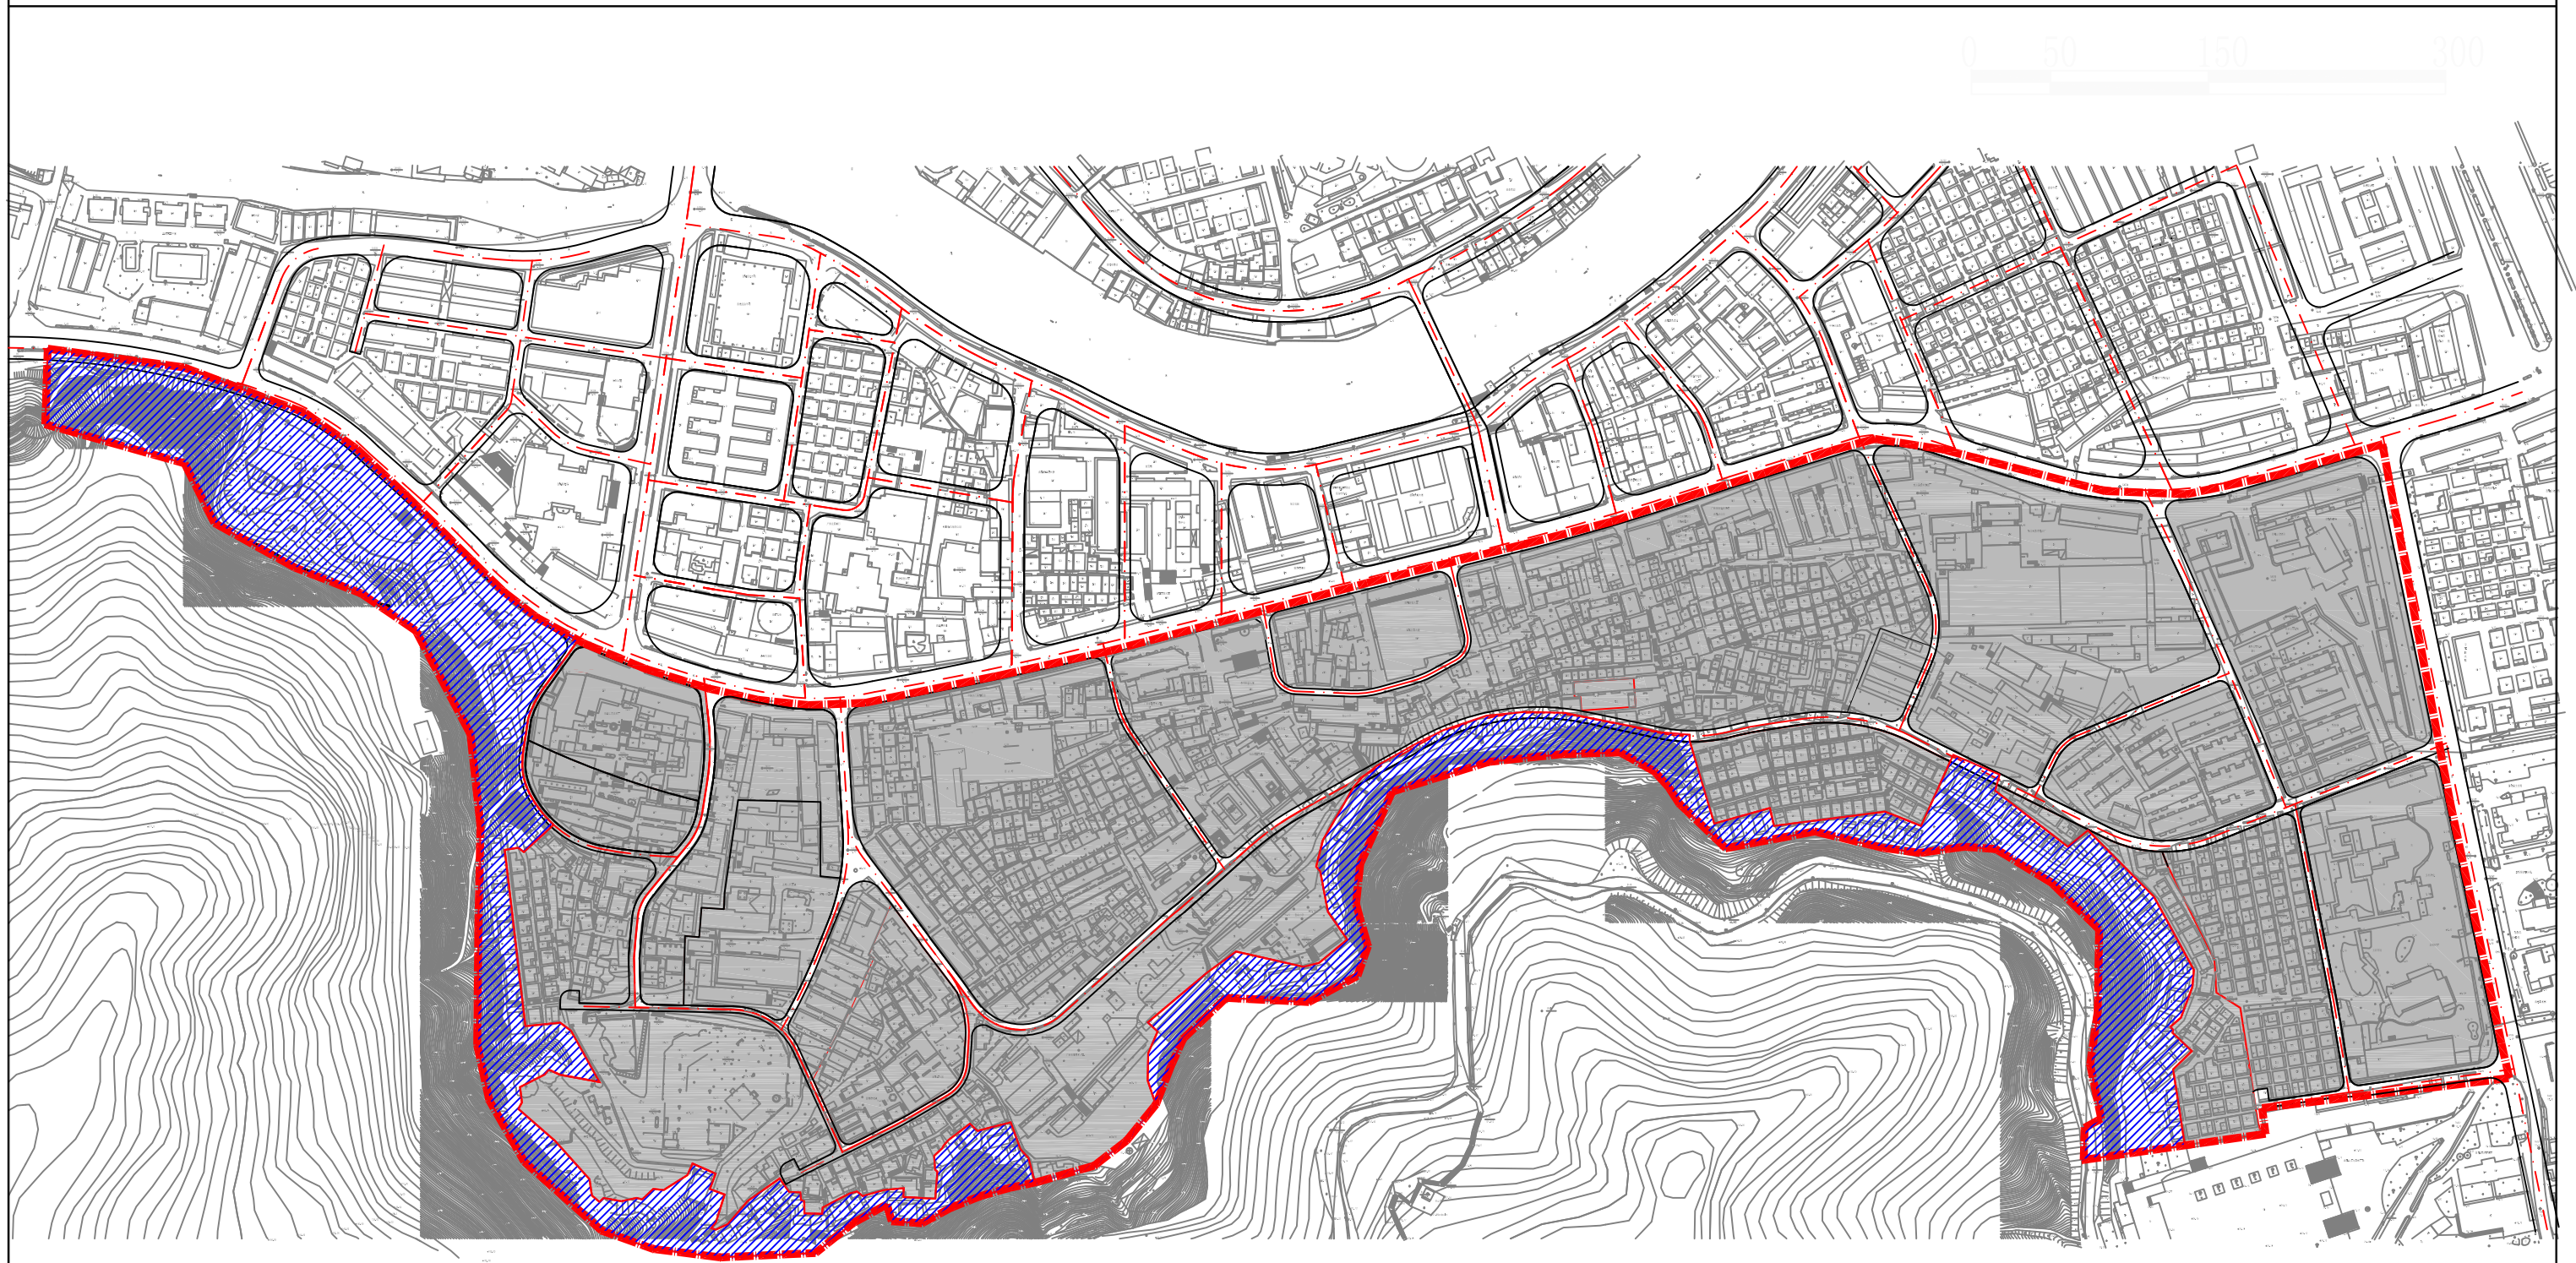

佛山市南海区西樵山北侧云梯东至天镇峰公园土地整合规划

近期建设控制规划图

 禁止建设区

佛山市南海区西樵镇人民政府