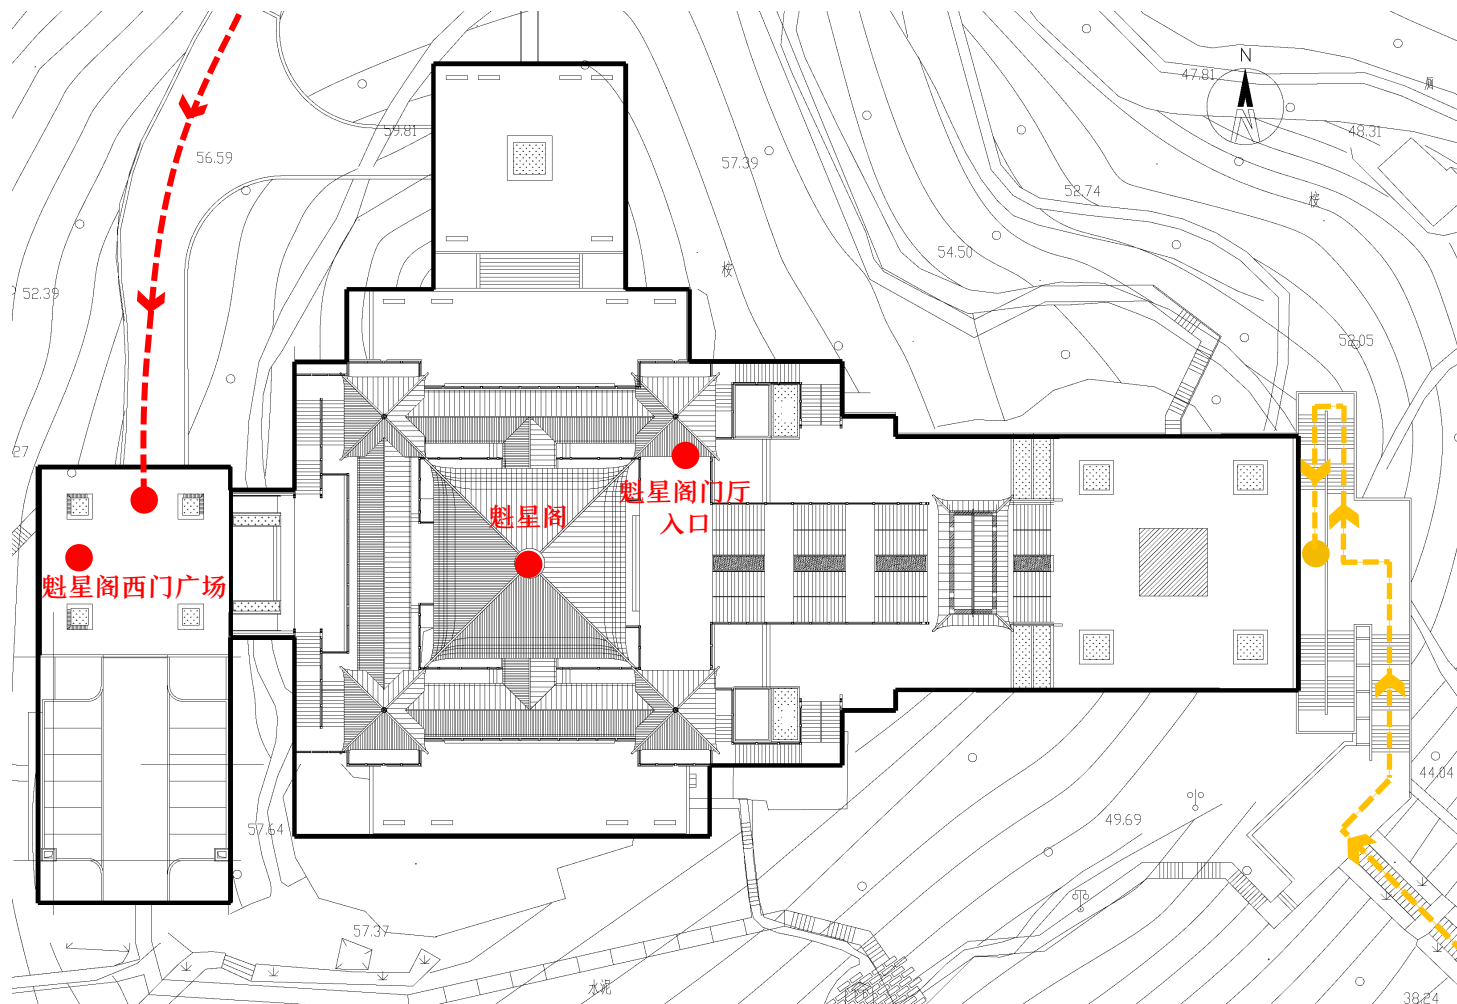

魁星书院核心区示意图

— 礪岗公园南门登山步梯

— 礪岗公园北门登山道

— 礪岗公园环山大道

红色标记 ●

① 登山步梯入口

② 影壁

③ 魁星阁

④ 魁星阁西门广场

⑤ 礪岗公园东侧水体客服中心

⑥~⑬ 礪岗公园部分亭台

魁星阁示意图

- 礮岗公园北门登山道
- 礮岗公园南门登山步梯