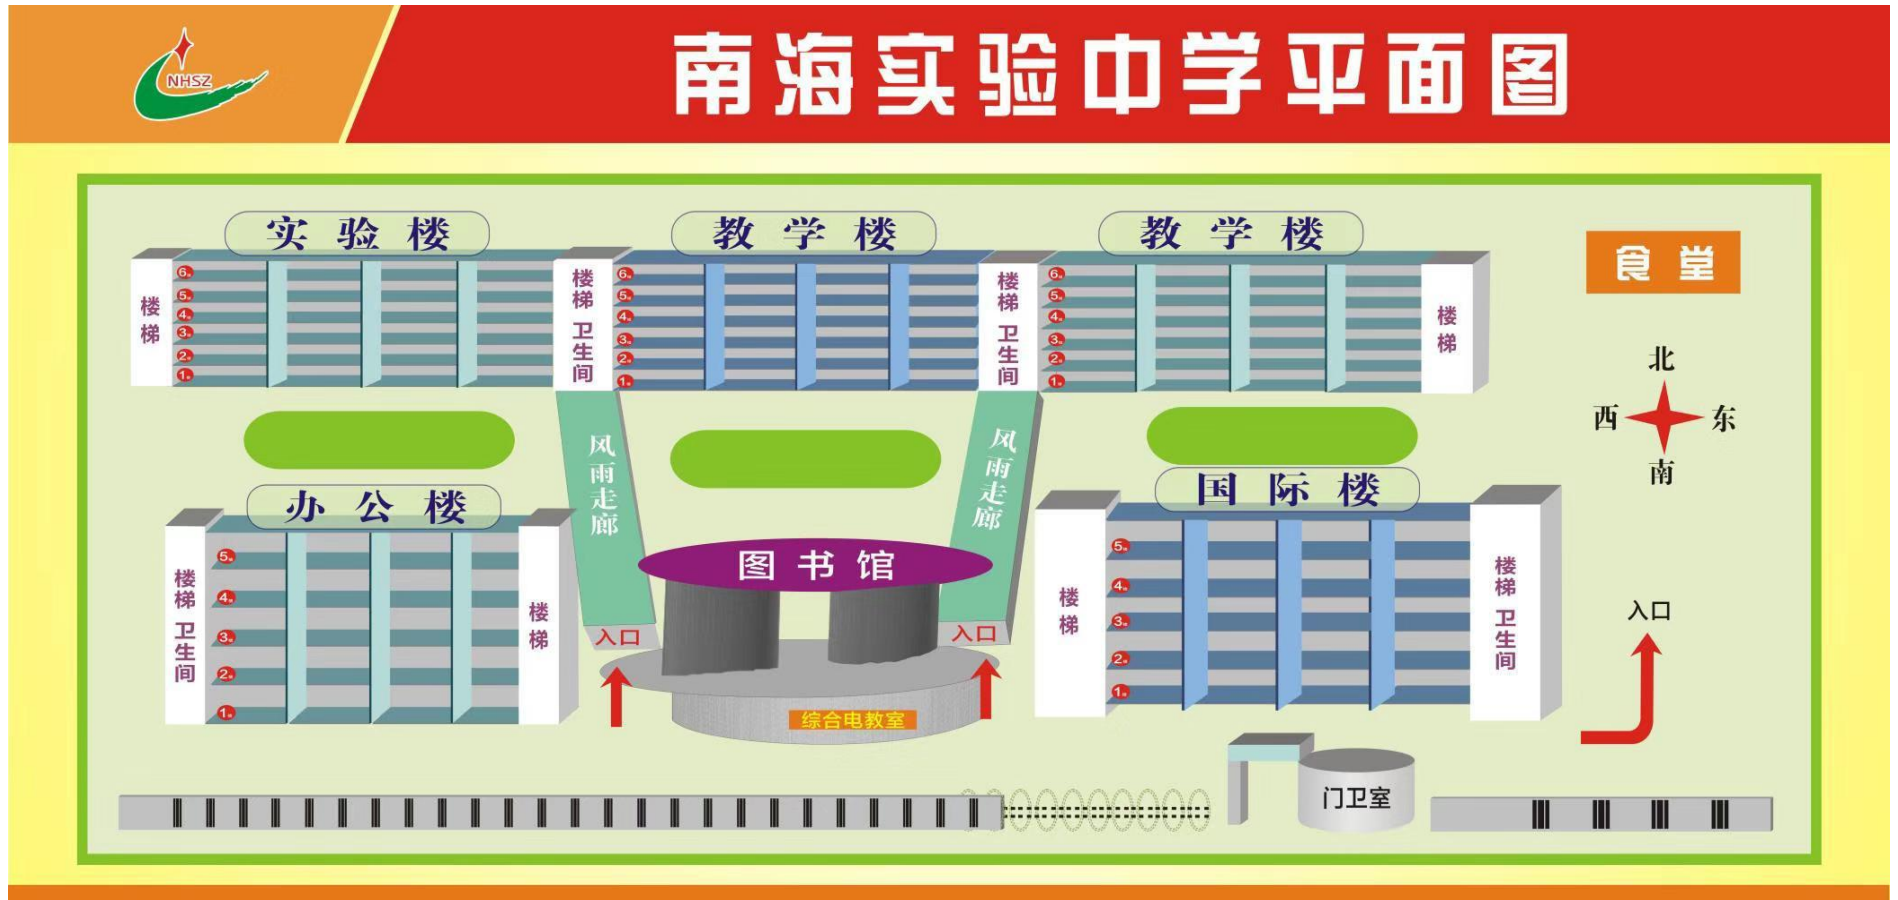

南海实验中学交通位置图

南海实验中学平面图

南海实验中学试室分布图

南海实验中学考场试室分布图

南海实验中学试室分布图

| 试室分布图 | | | | | | | | | | | | |
|-------|------|-----|----|------|-------|------|------|------|-------|------|------|----|
| 试室 | 班别 | 地点 | 楼层 | 试室 | 班别 | 地点 | 楼层 | 试室 | 班别 | 地点 | 楼层 | |
| | | 实验楼 | | 第5试室 | 105班 | 西教学楼 | 一楼 | 第1试室 | 101班 | 东教学楼 | 一楼 | |
| | | | | 第6试室 | 106班 | | | 第2试室 | 102班 | | | |
| | | | | 第7试室 | 107班 | | | 第3试室 | 103班 | | | |
| | | | | 第8试室 | 108班 | | | 第4试室 | 104班 | | | |
| 第33试室 | 117班 | | | 二楼 | 第9试室 | | 109班 | 二楼 | 第13试室 | | 113班 | 二楼 |
| 第34试室 | 118班 | | | | 第10试室 | | 110班 | | 第14试室 | | 114班 | |
| 第35试室 | 119班 | | | | 第11试室 | | 111班 | | 第15试室 | | 115班 | |
| | | | | | 第12试室 | | 112班 | | 第16试室 | | 116班 | |
| 第36试室 | 217班 | | | 三楼 | 第21试室 | | 205班 | 三楼 | 第17试室 | | 201班 | 三楼 |
| 备用室 | 218班 | | | | 第22试室 | | 206班 | | 第18试室 | | 202班 | |
| | | | | | 第23试室 | | 207班 | | 第19试室 | | 203班 | |
| | | | | | 第24试室 | | 208班 | | 第20试室 | | 204班 | |
| | | | | | 第25试室 | | 209班 | 四楼 | 第29试室 | | 213班 | 四楼 |
| | | | | | 第26试室 | | 210班 | | 第30试室 | | 214班 | |
| | | | | | 第27试室 | | 211班 | | 第31试室 | | 215班 | |
| | | | | | 第28试室 | | 212班 | | 第32试室 | | 216班 | |