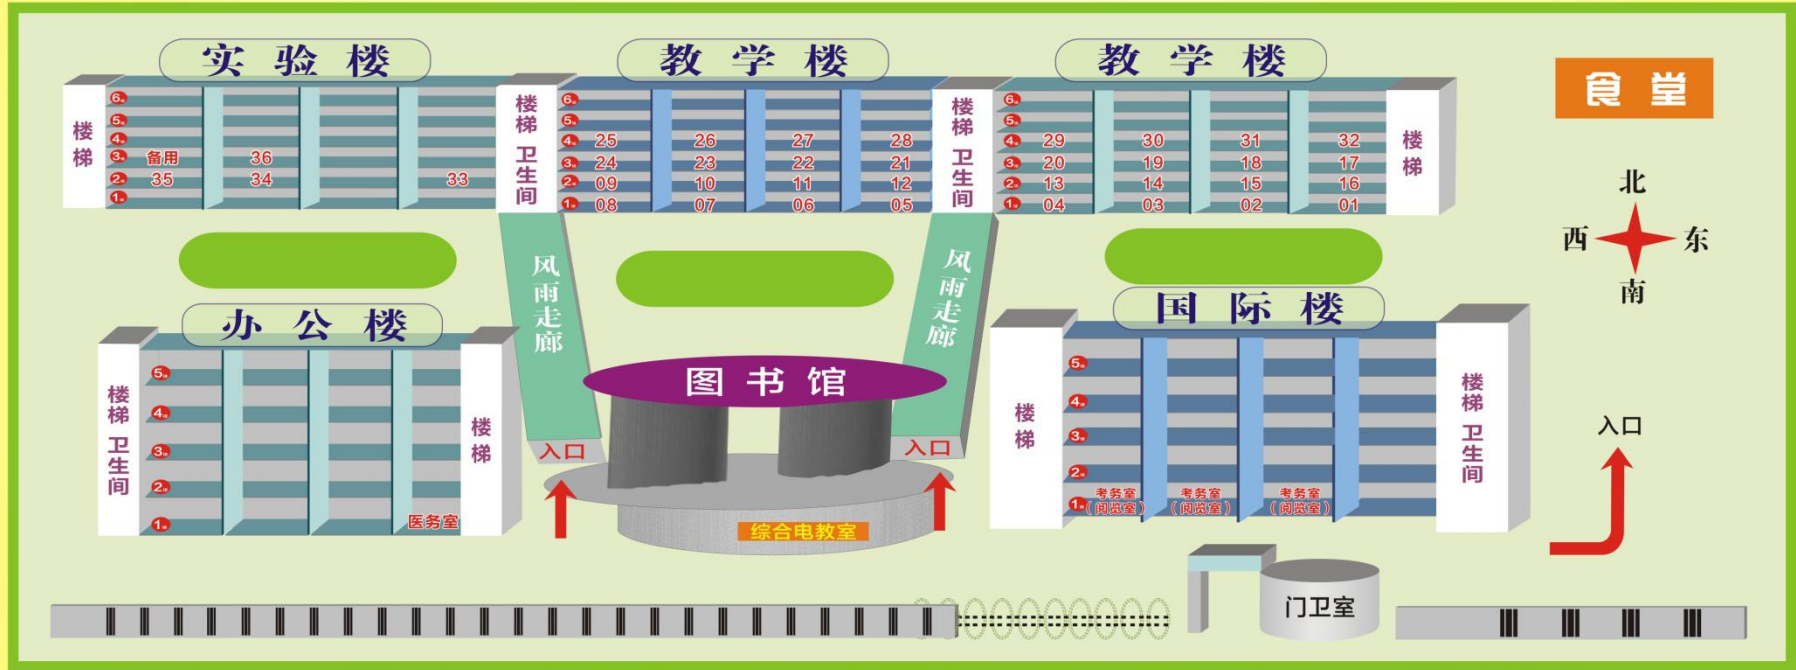

南海实验中学交通位置图

南海实验中学平面图

南海实验中学试室分布图

南海实验中学考场试室分布图

南海实验中学试室分布图

| 试室分布图 | | | | | | | | | | | | |
|-------|------|-----|----|------|-------|------|------|------|-------|------|------|----|
| 试室 | 班别 | 地点 | 楼层 | 试室 | 班别 | 地点 | 楼层 | 试室 | 班别 | 地点 | 楼层 | |
| | | 实验楼 | | 第5试室 | 105班 | 西教学楼 | 一楼 | 第1试室 | 101班 | 东教学楼 | 一楼 | |
| | | | | 第6试室 | 106班 | | | 第2试室 | 102班 | | | |
| | | | | 第7试室 | 107班 | | | 第3试室 | 103班 | | | |
| | | | | 第8试室 | 108班 | | | 第4试室 | 104班 | | | |
| 第33试室 | 117班 | | | 二楼 | 第9试室 | | 109班 | 二楼 | 第13试室 | | 113班 | 二楼 |
| 第34试室 | 118班 | | | | 第10试室 | | 110班 | | 第14试室 | | 114班 | |
| 第35试室 | 119班 | | | | 第11试室 | | 111班 | | 第15试室 | | 115班 | |
| | | | | | 第12试室 | | 112班 | | 第16试室 | | 116班 | |
| 第36试室 | 217班 | | | 三楼 | 第21试室 | | 205班 | 三楼 | 第17试室 | | 201班 | 三楼 |
| 备用室 | 218班 | | | | 第22试室 | | 206班 | | 第18试室 | | 202班 | |
| | | | | | 第23试室 | | 207班 | | 第19试室 | | 203班 | |
| | | | | | 第24试室 | | 208班 | | 第20试室 | | 204班 | |
| | | | | | 第25试室 | | 209班 | 四楼 | 第29试室 | | 213班 | 四楼 |
| | | | | | 第26试室 | | 210班 | | 第30试室 | | 214班 | |
| | | | | | 第27试室 | | 211班 | | 第31试室 | | 215班 | |
| | | | | | 第28试室 | | 212班 | | 第32试室 | | 216班 | |