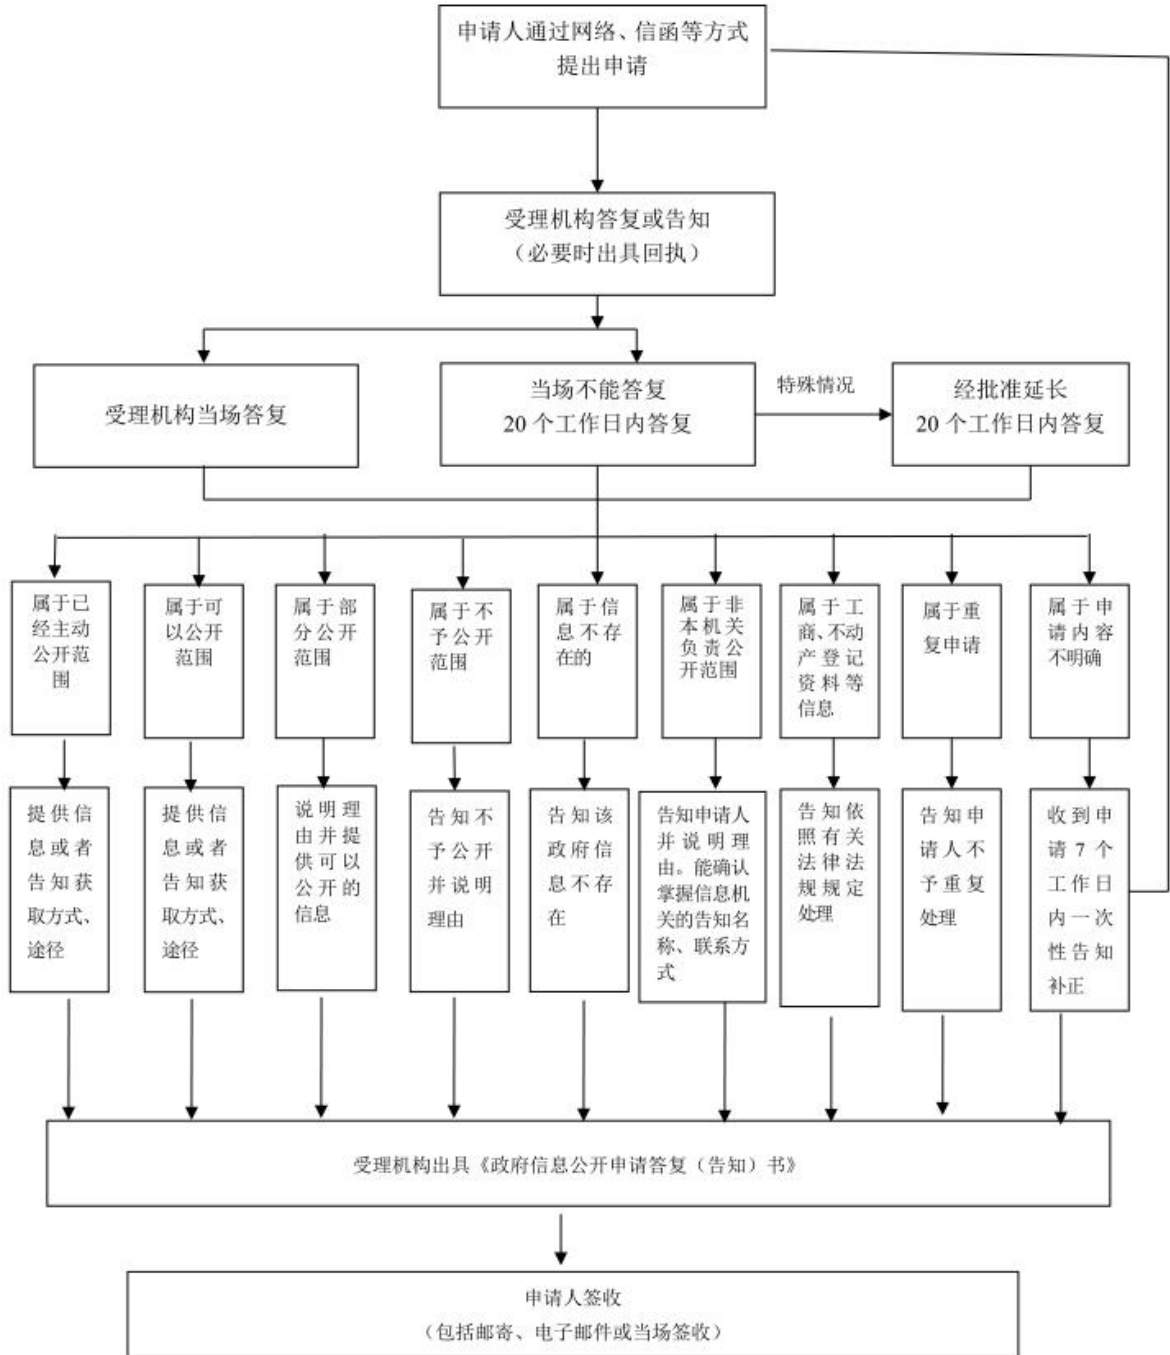

附件 2

佛山市南海区国资局政府信息公开申请处理流程图

备注：以邮寄、传真或电子邮件方式答复的，均属书面答复。