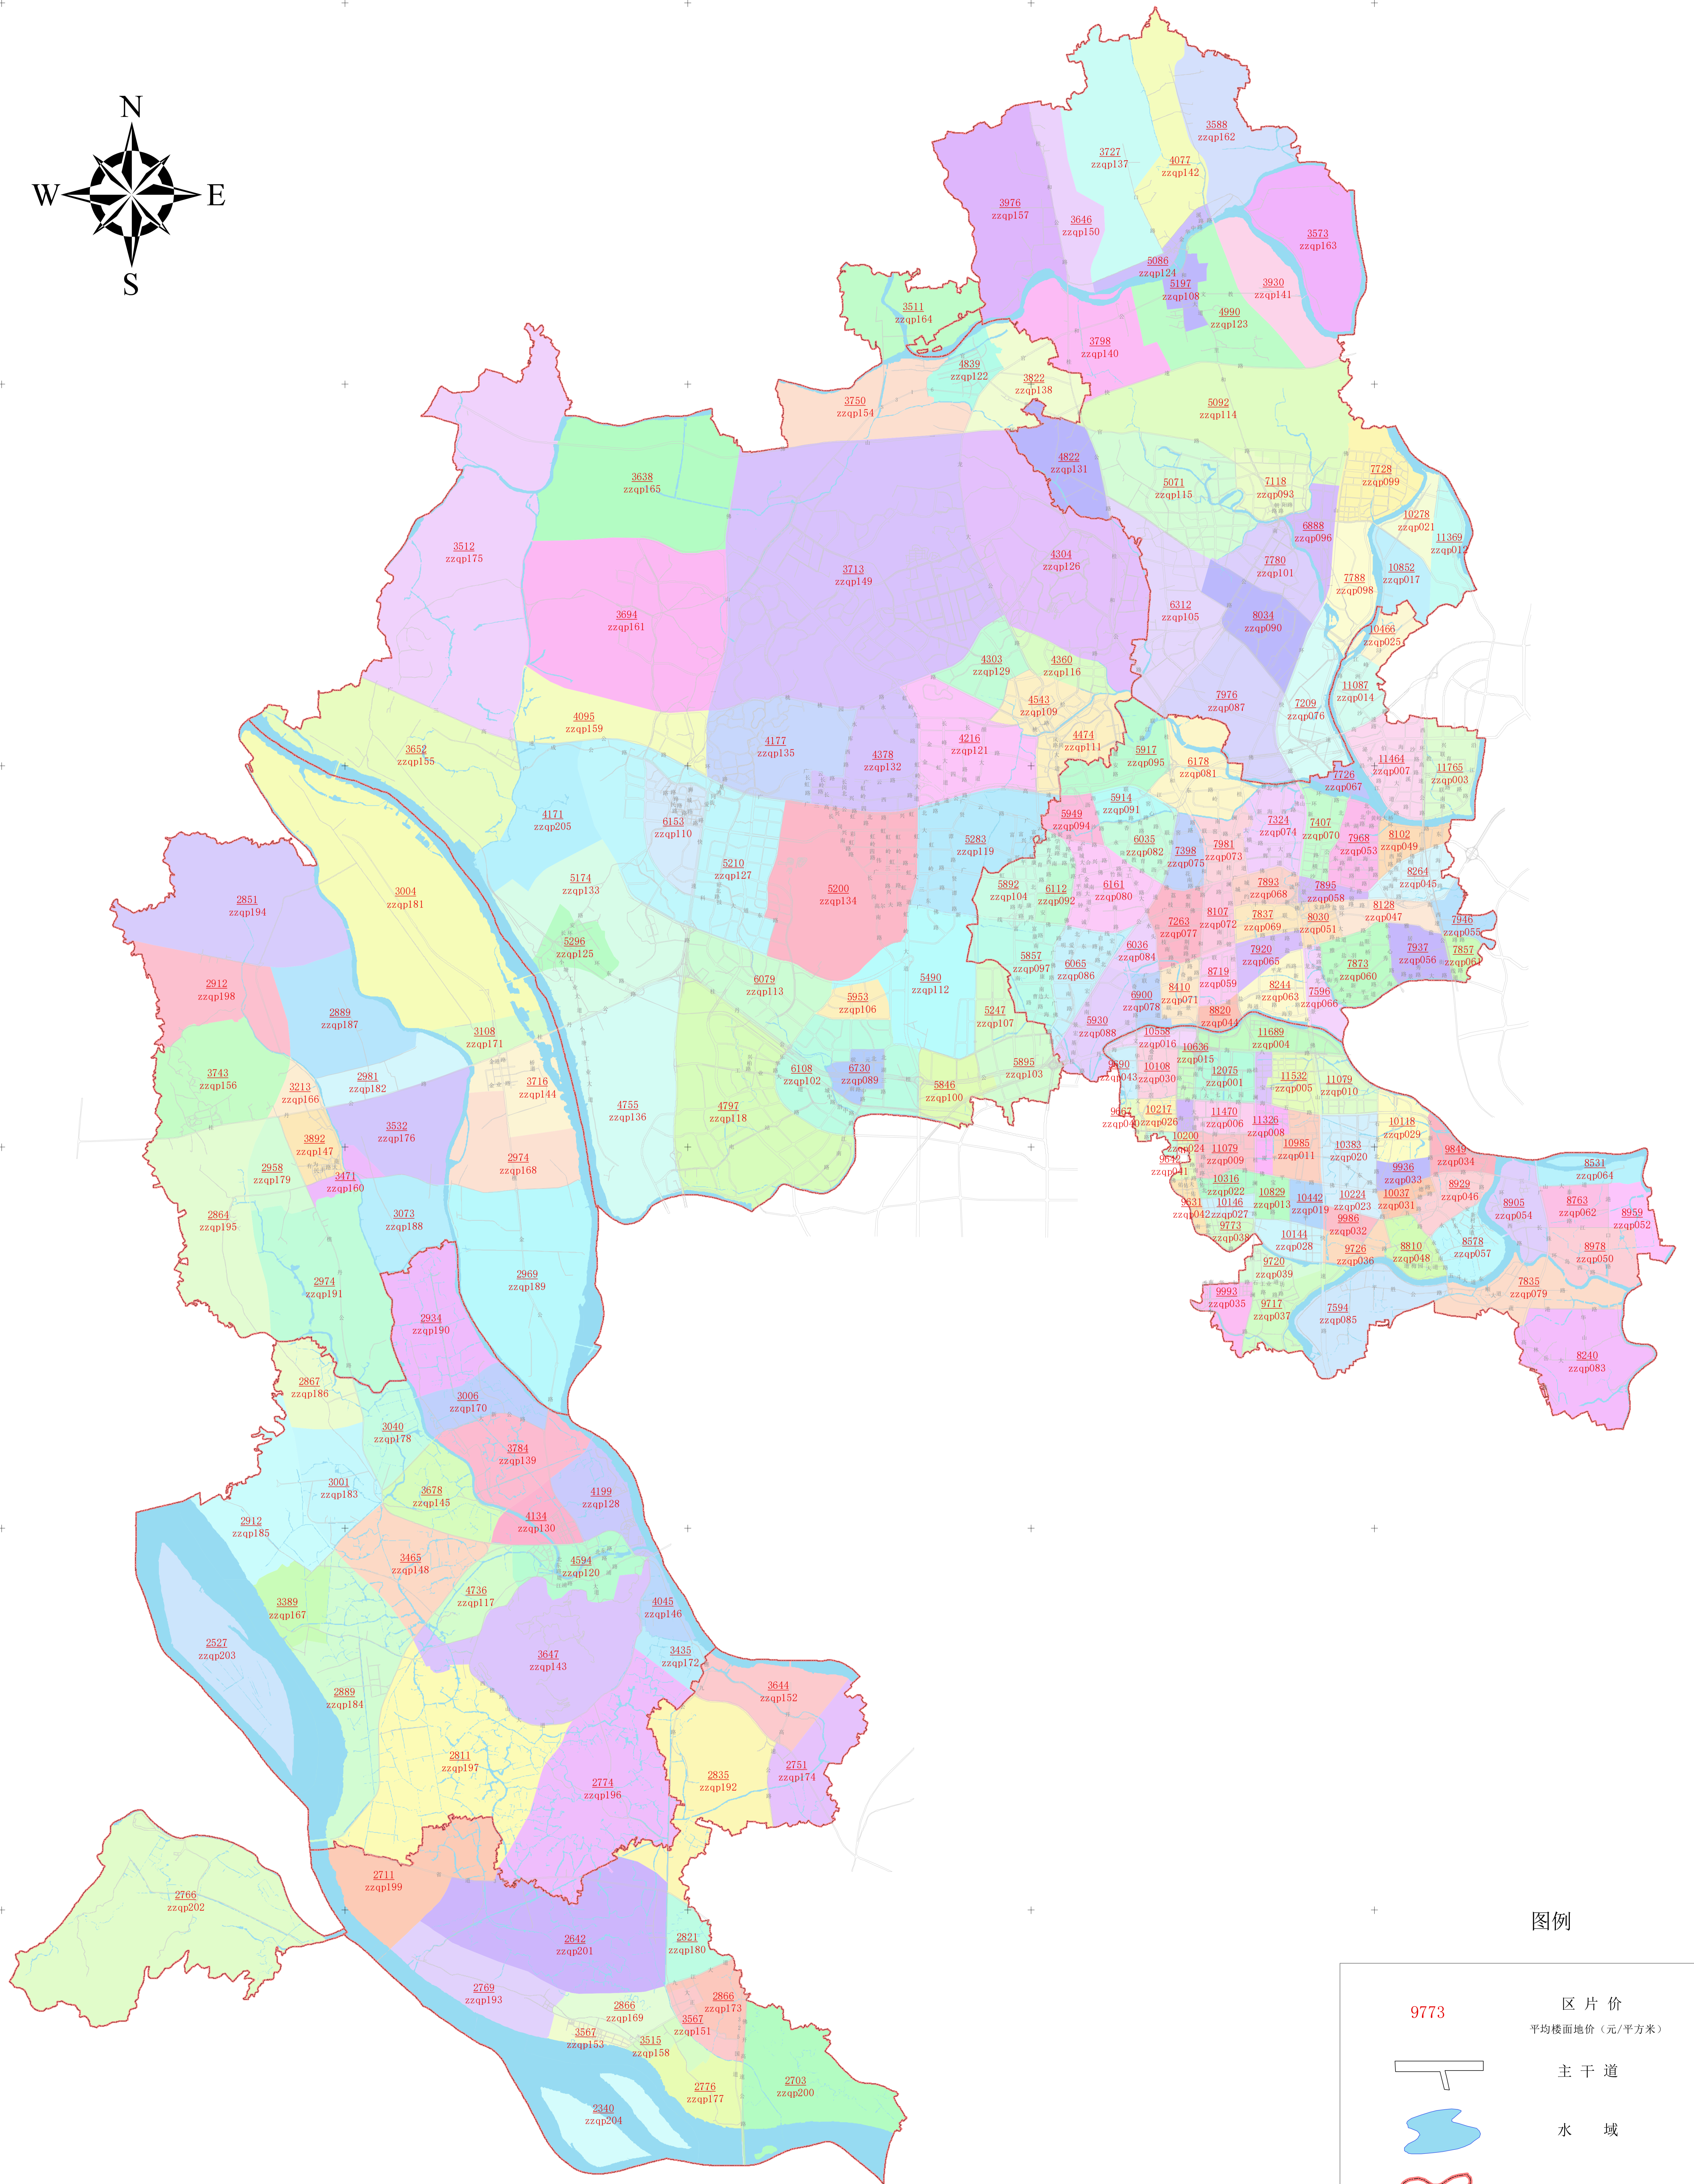

佛山市南海区2020年国有住宅用地区片基准地价图

图例