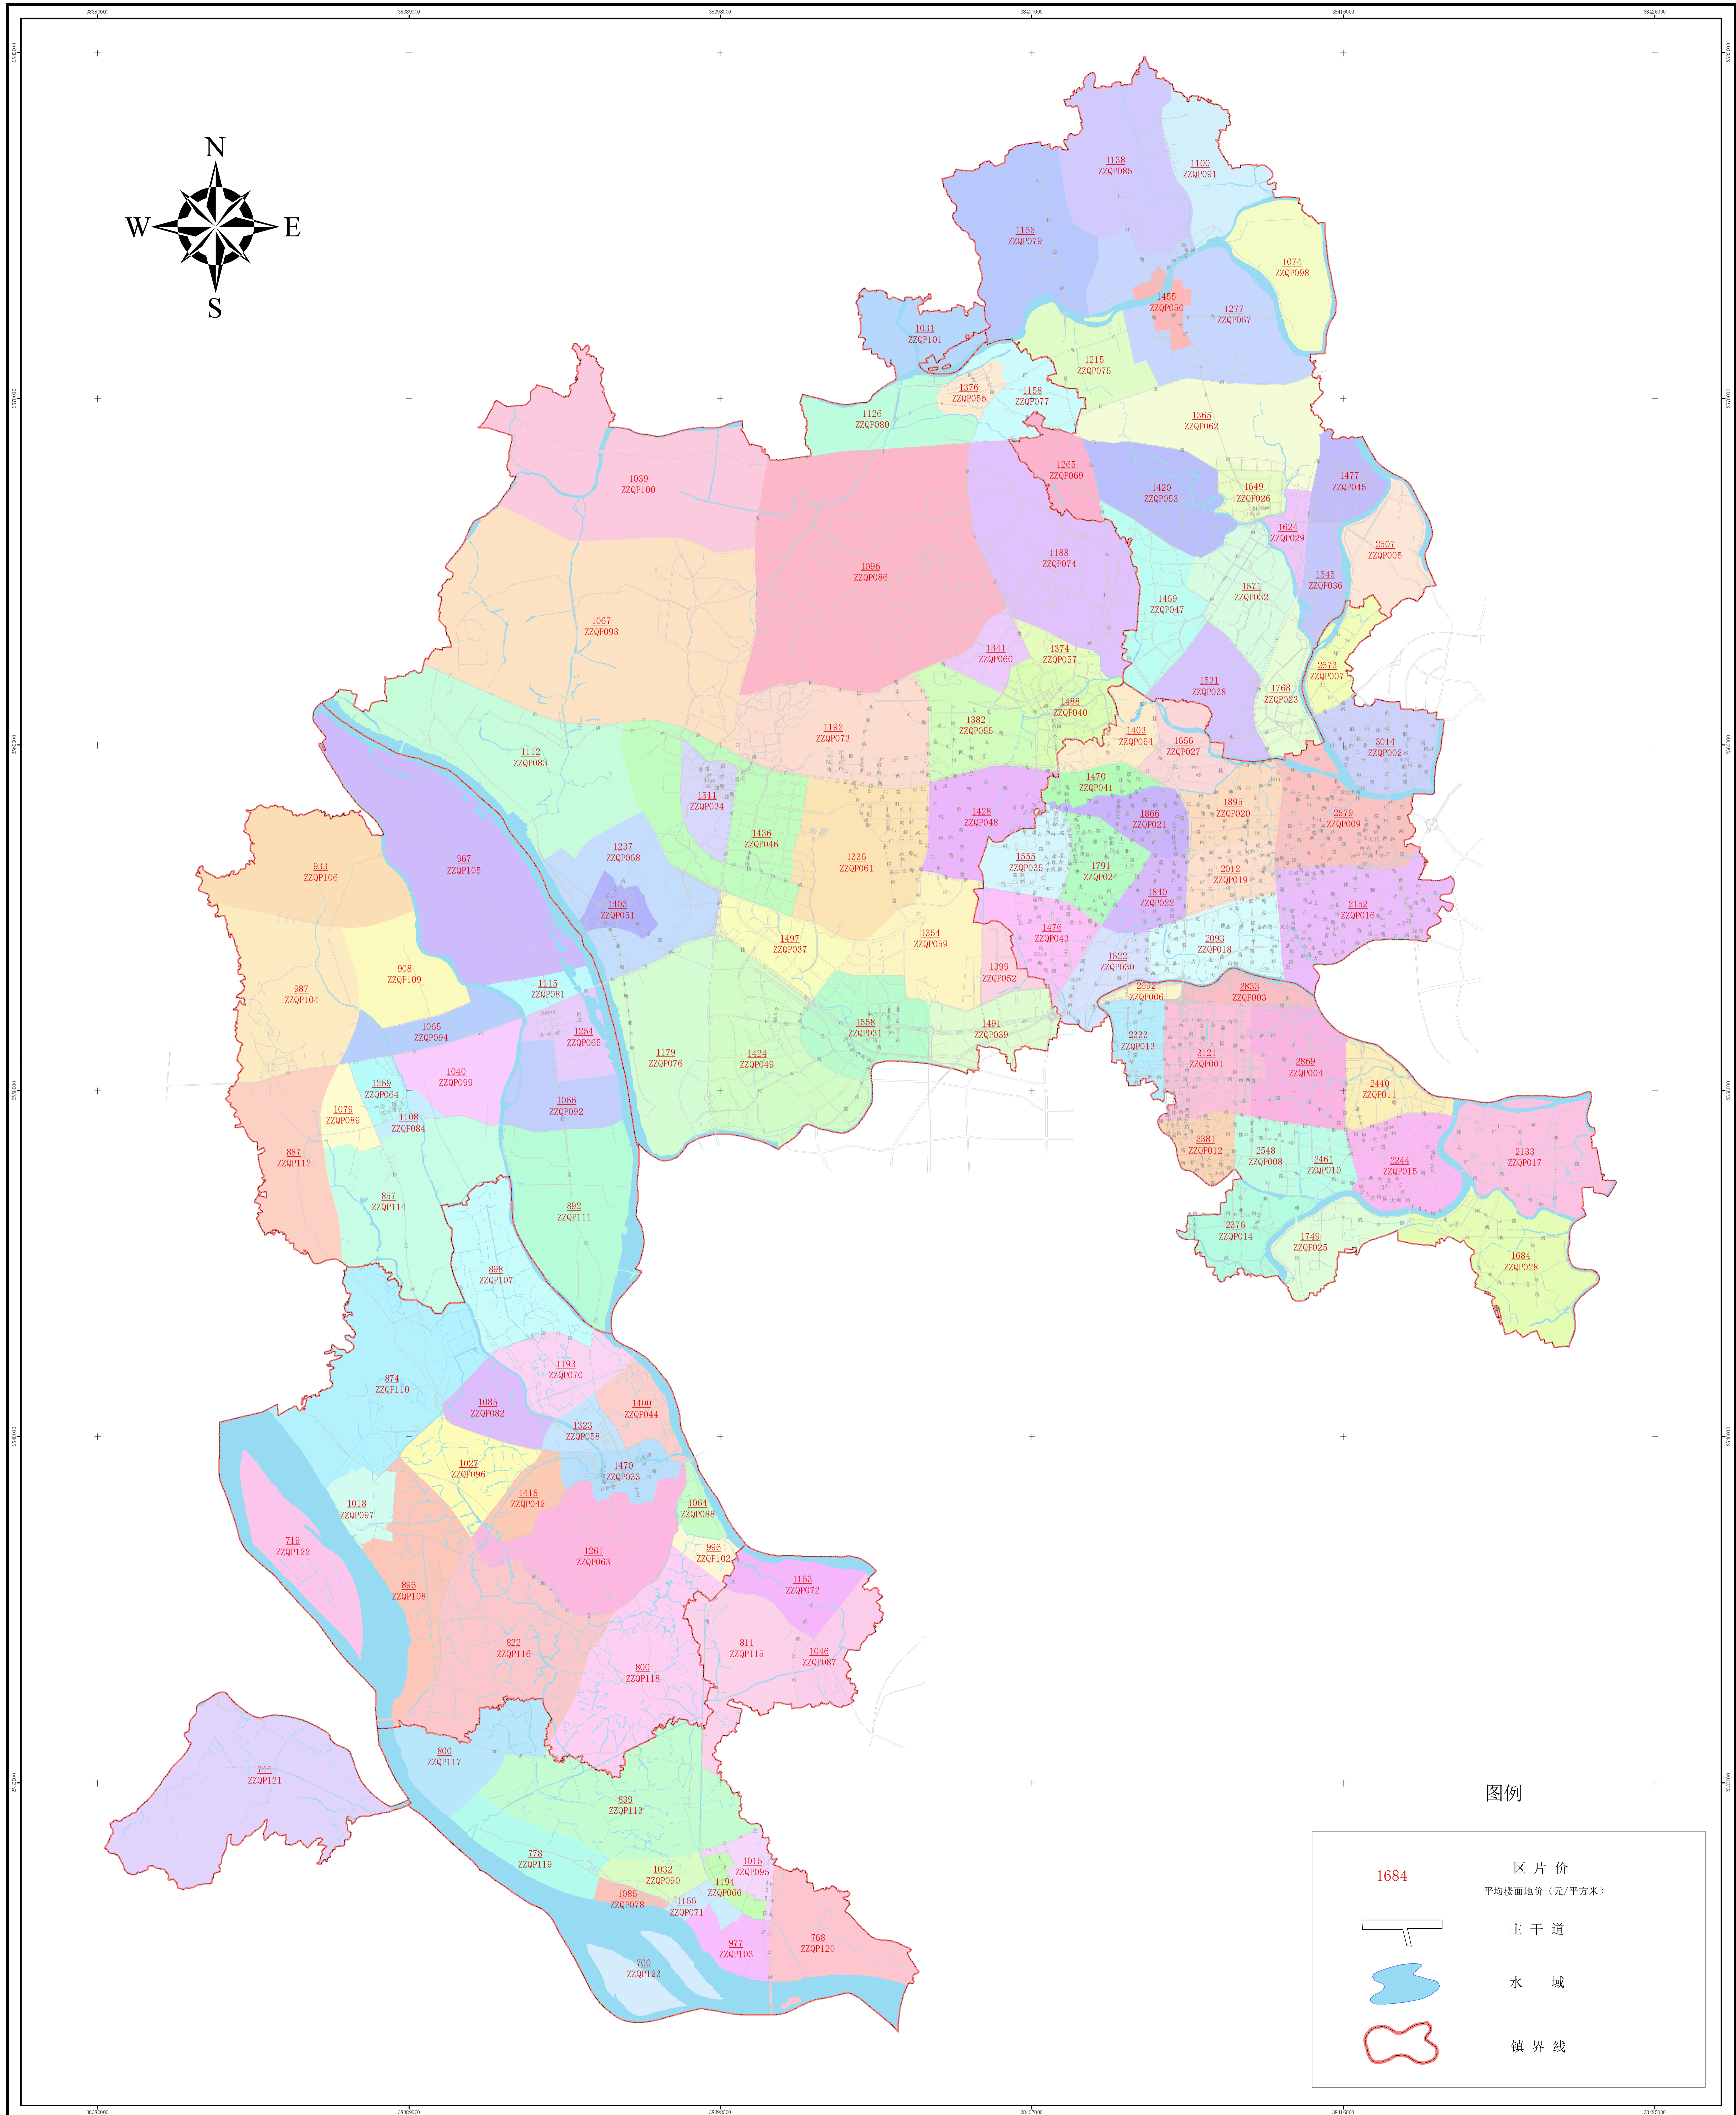

佛山市南海区2020年宅基地区片基准地价图

图例

1684	区片价 平均楼面地价(元/平方米)
	主干道
	水域
	镇界线